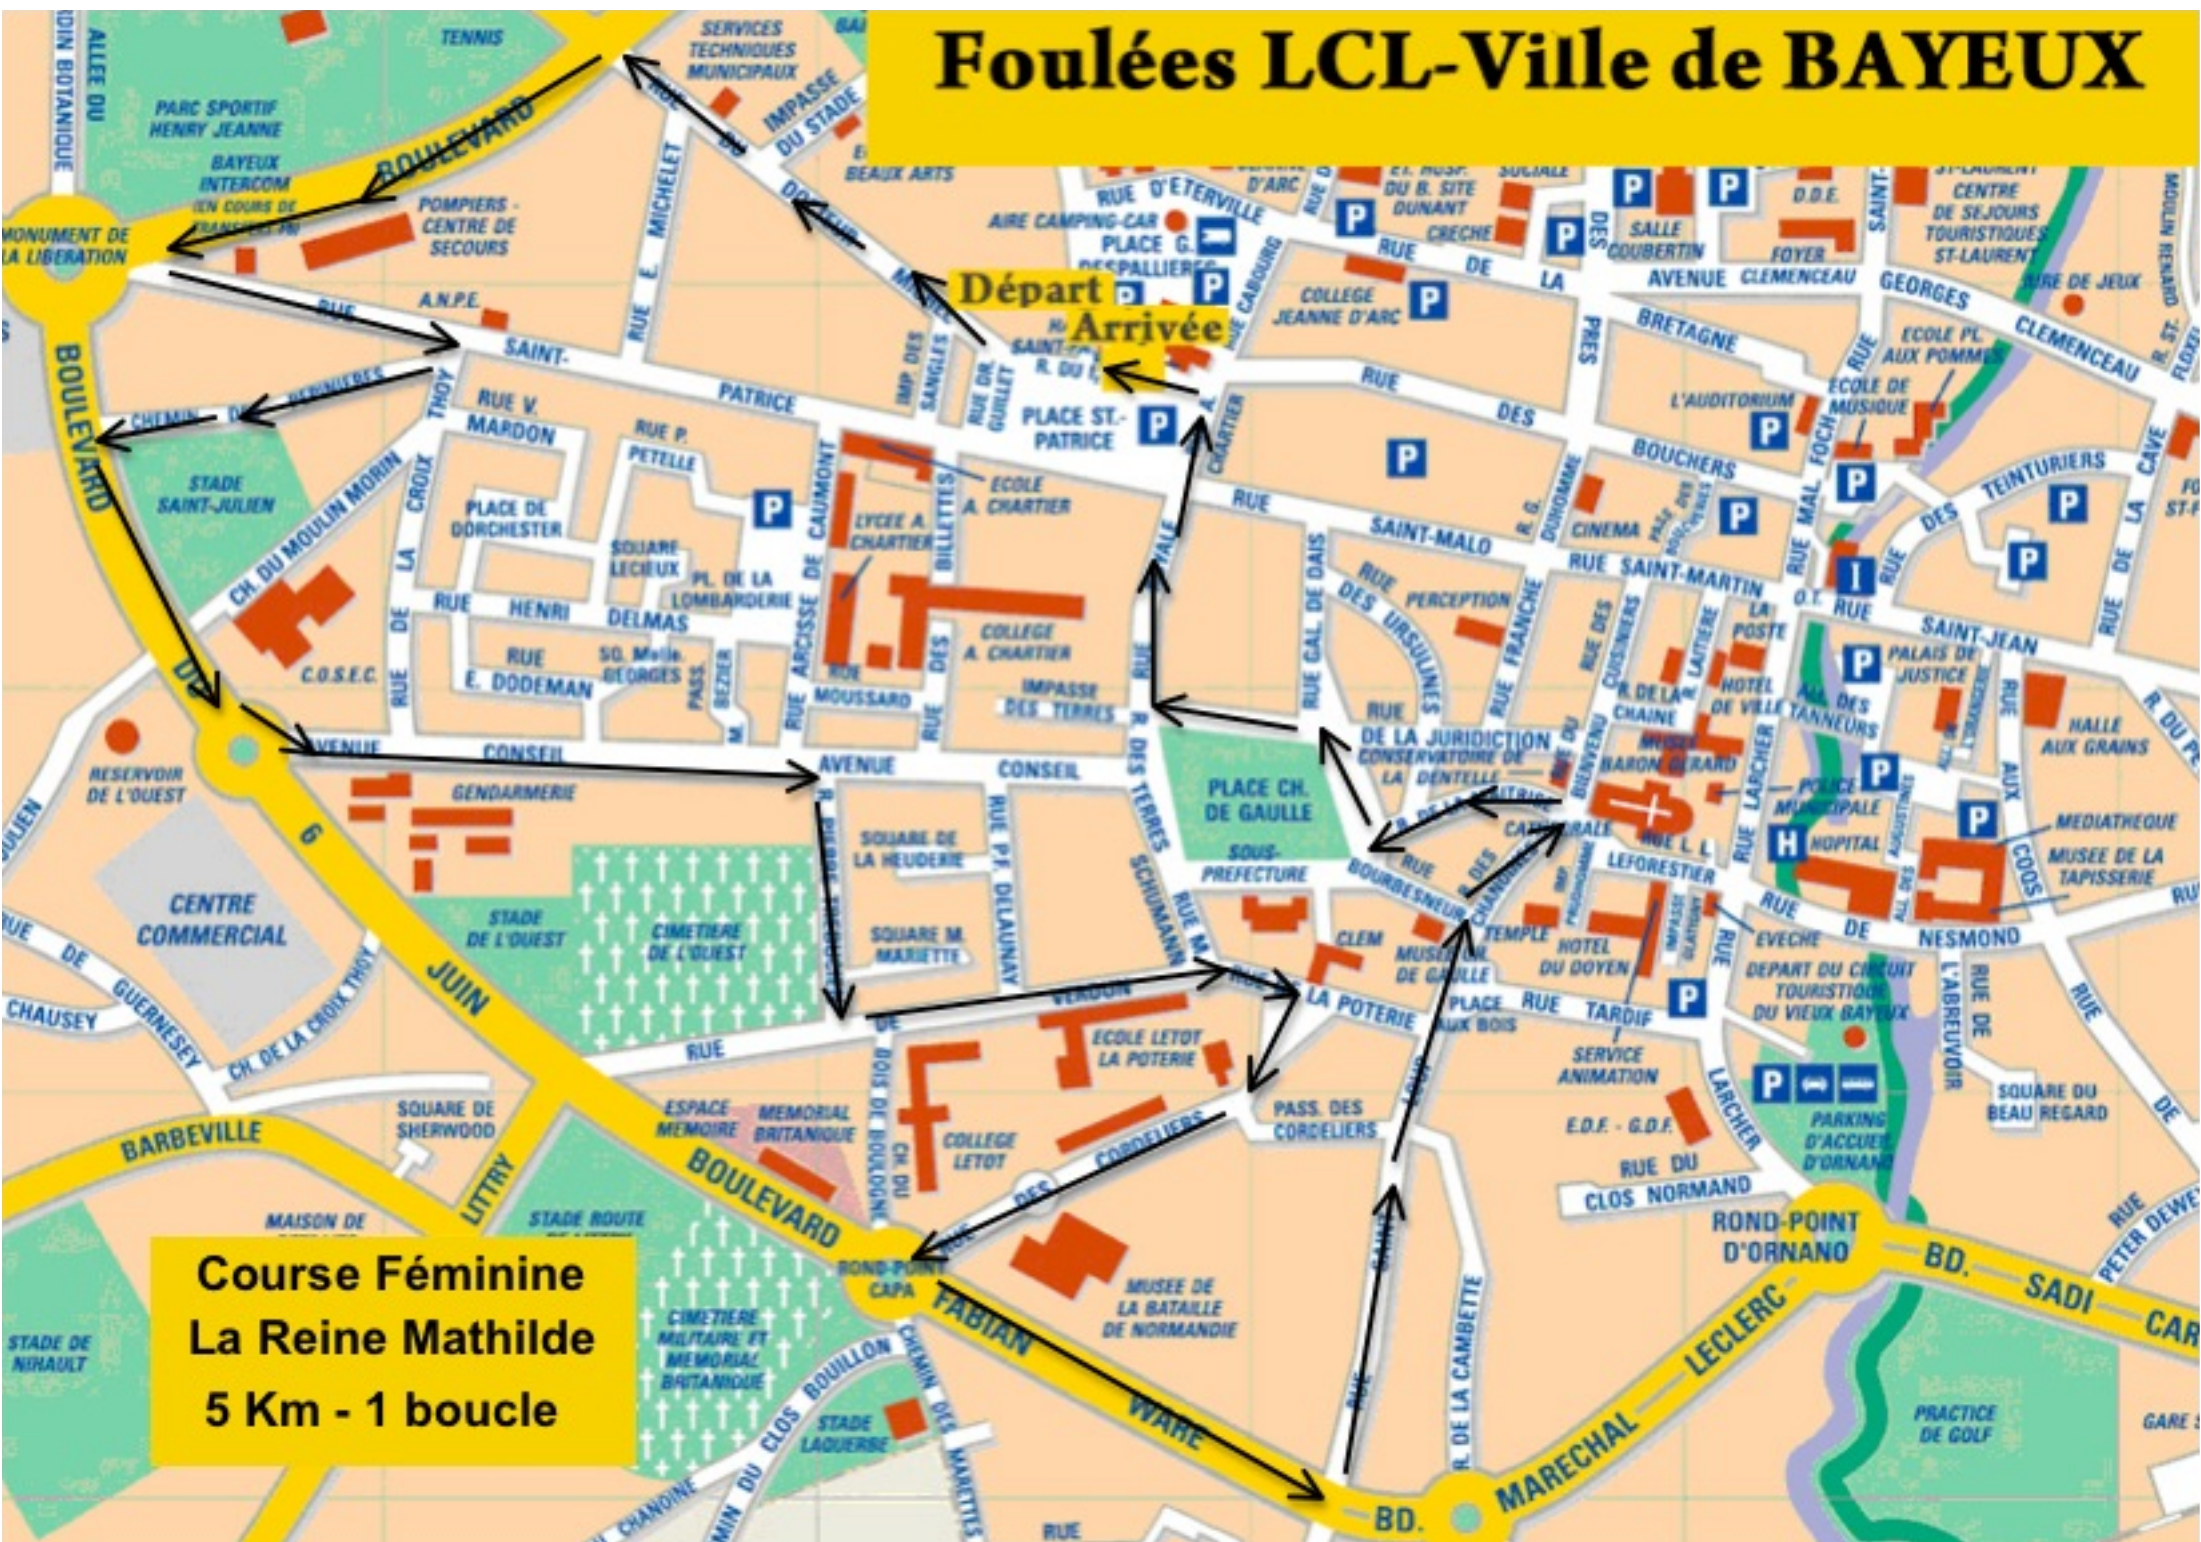

Foulées LCL-Ville de BAYEUX

Départ
Arrivée

**Course Féminine
La Reine Mathilde
5 Km - 1 boucle**