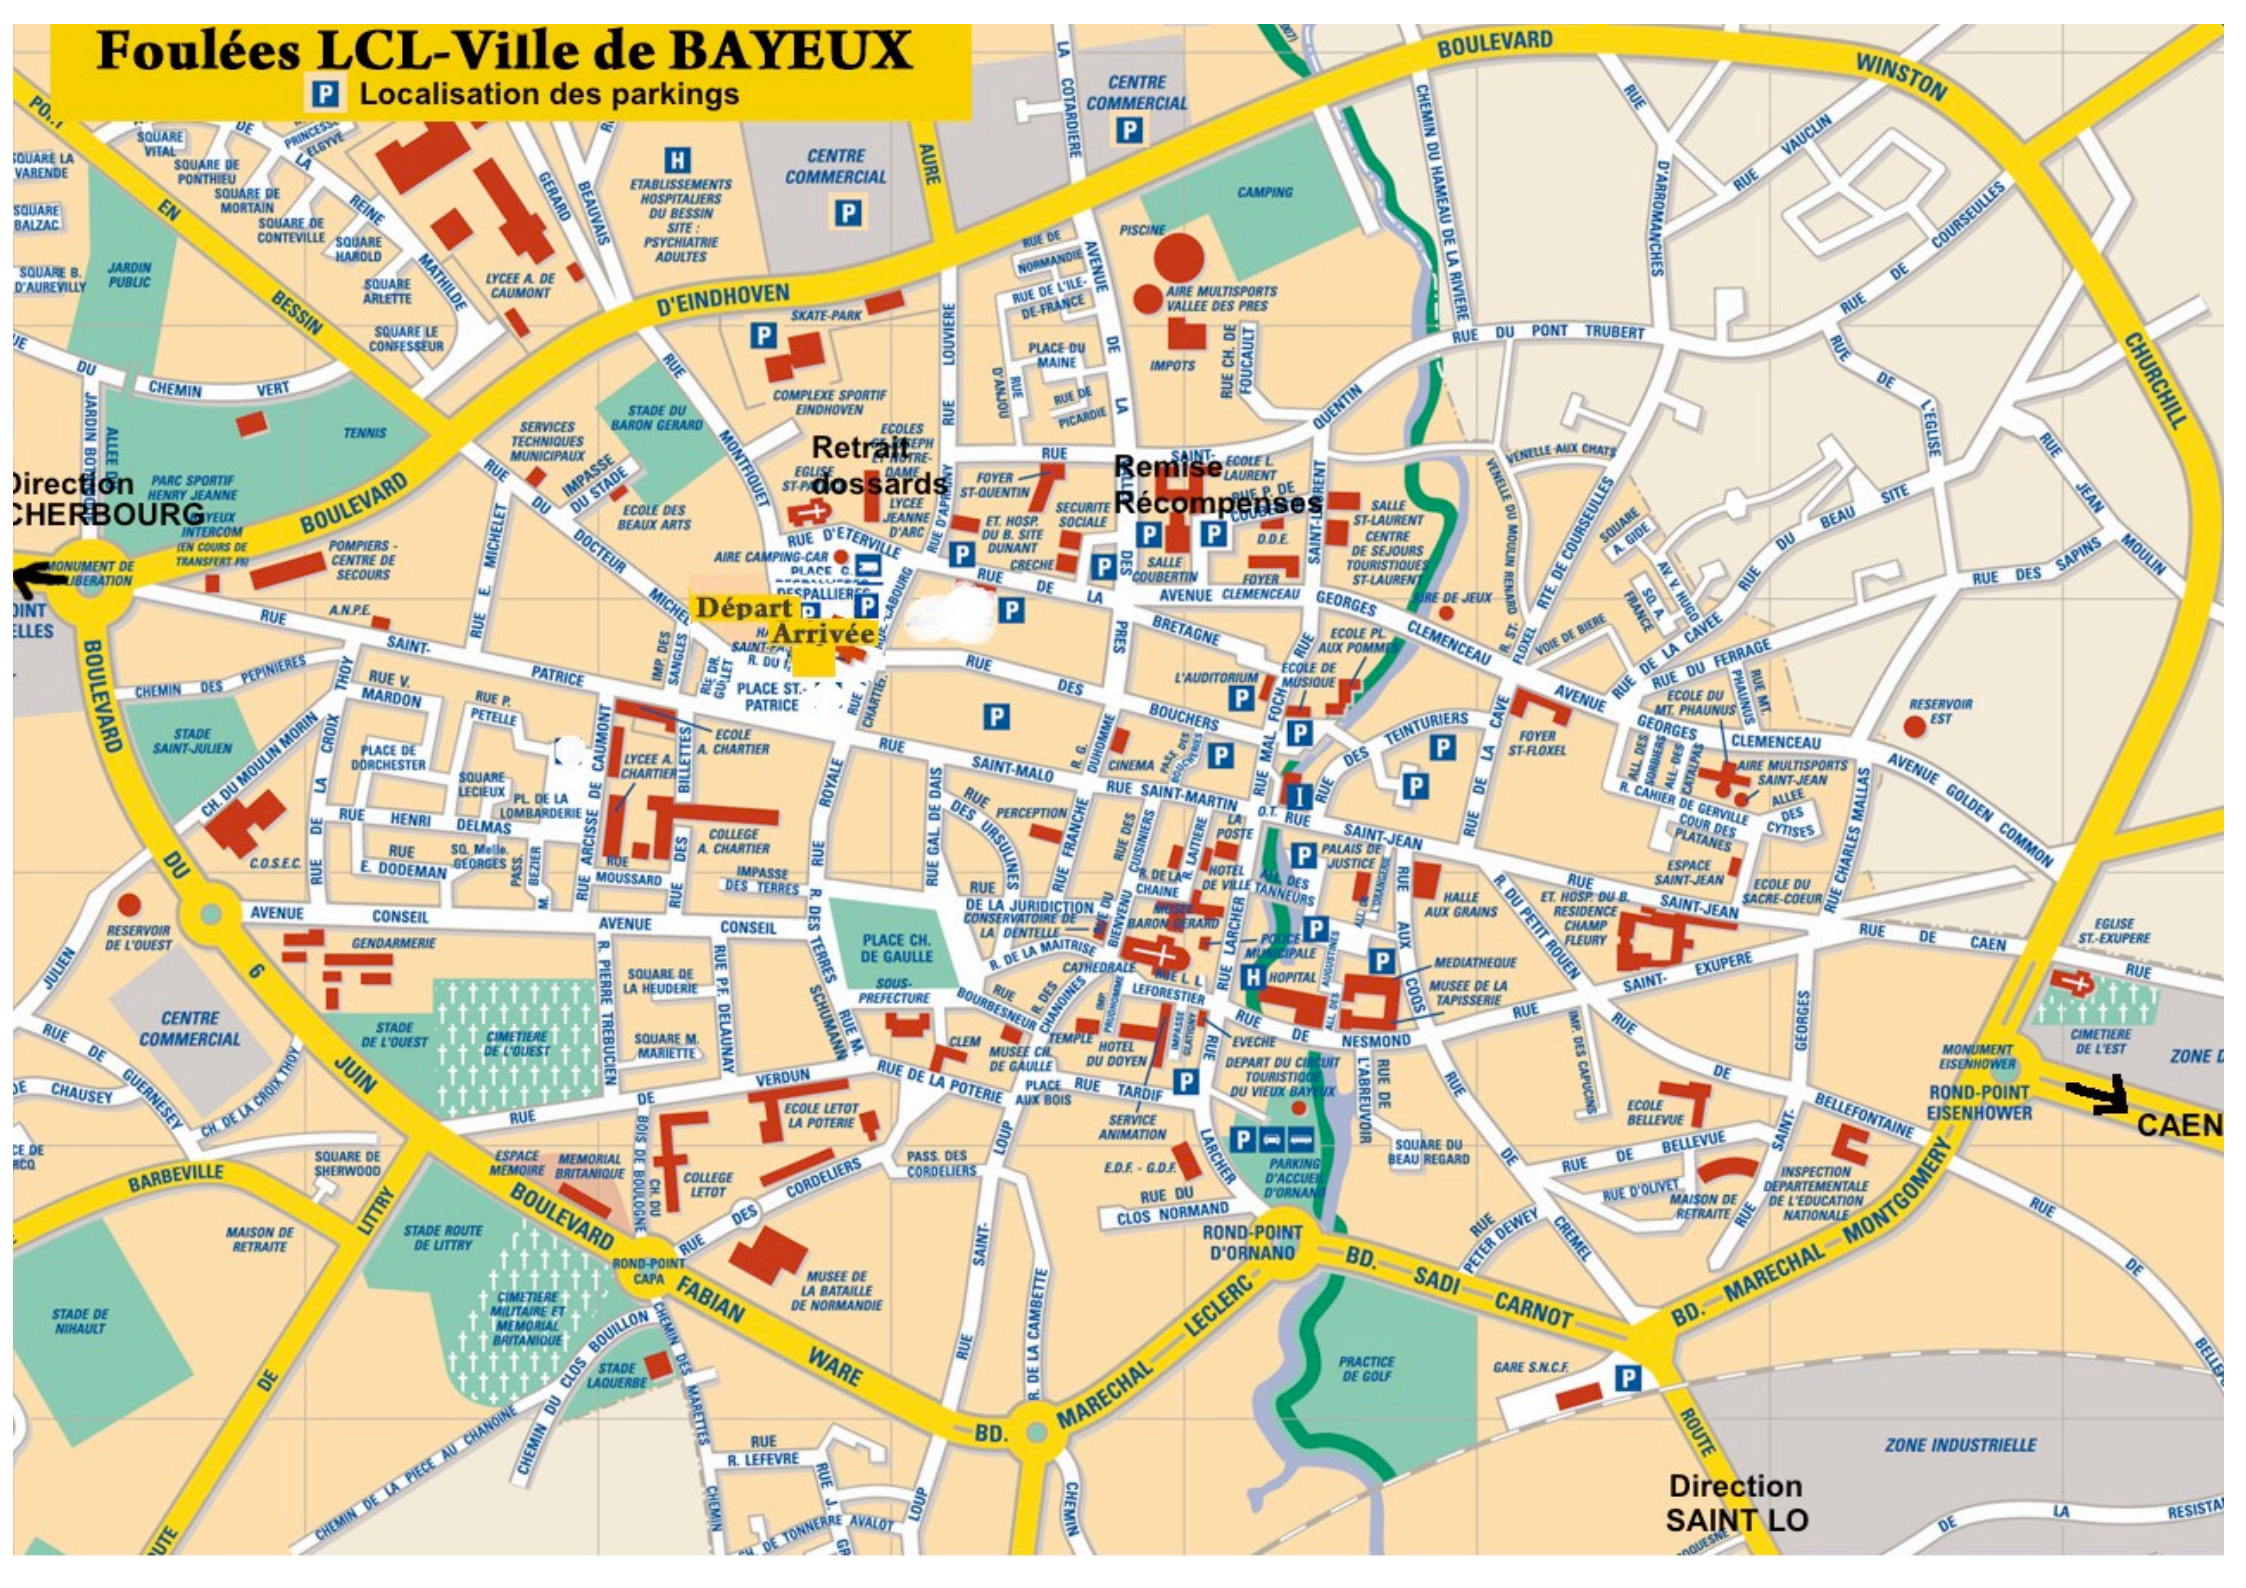

Foulées LCL-Ville de BAYEUX

P Localisation des parkings

Retrait
dossards

Remise
Récompenses

Départ
Arrivée

Direction
CHERBOURG

Direction
CAEN

Direction
SAINT LO