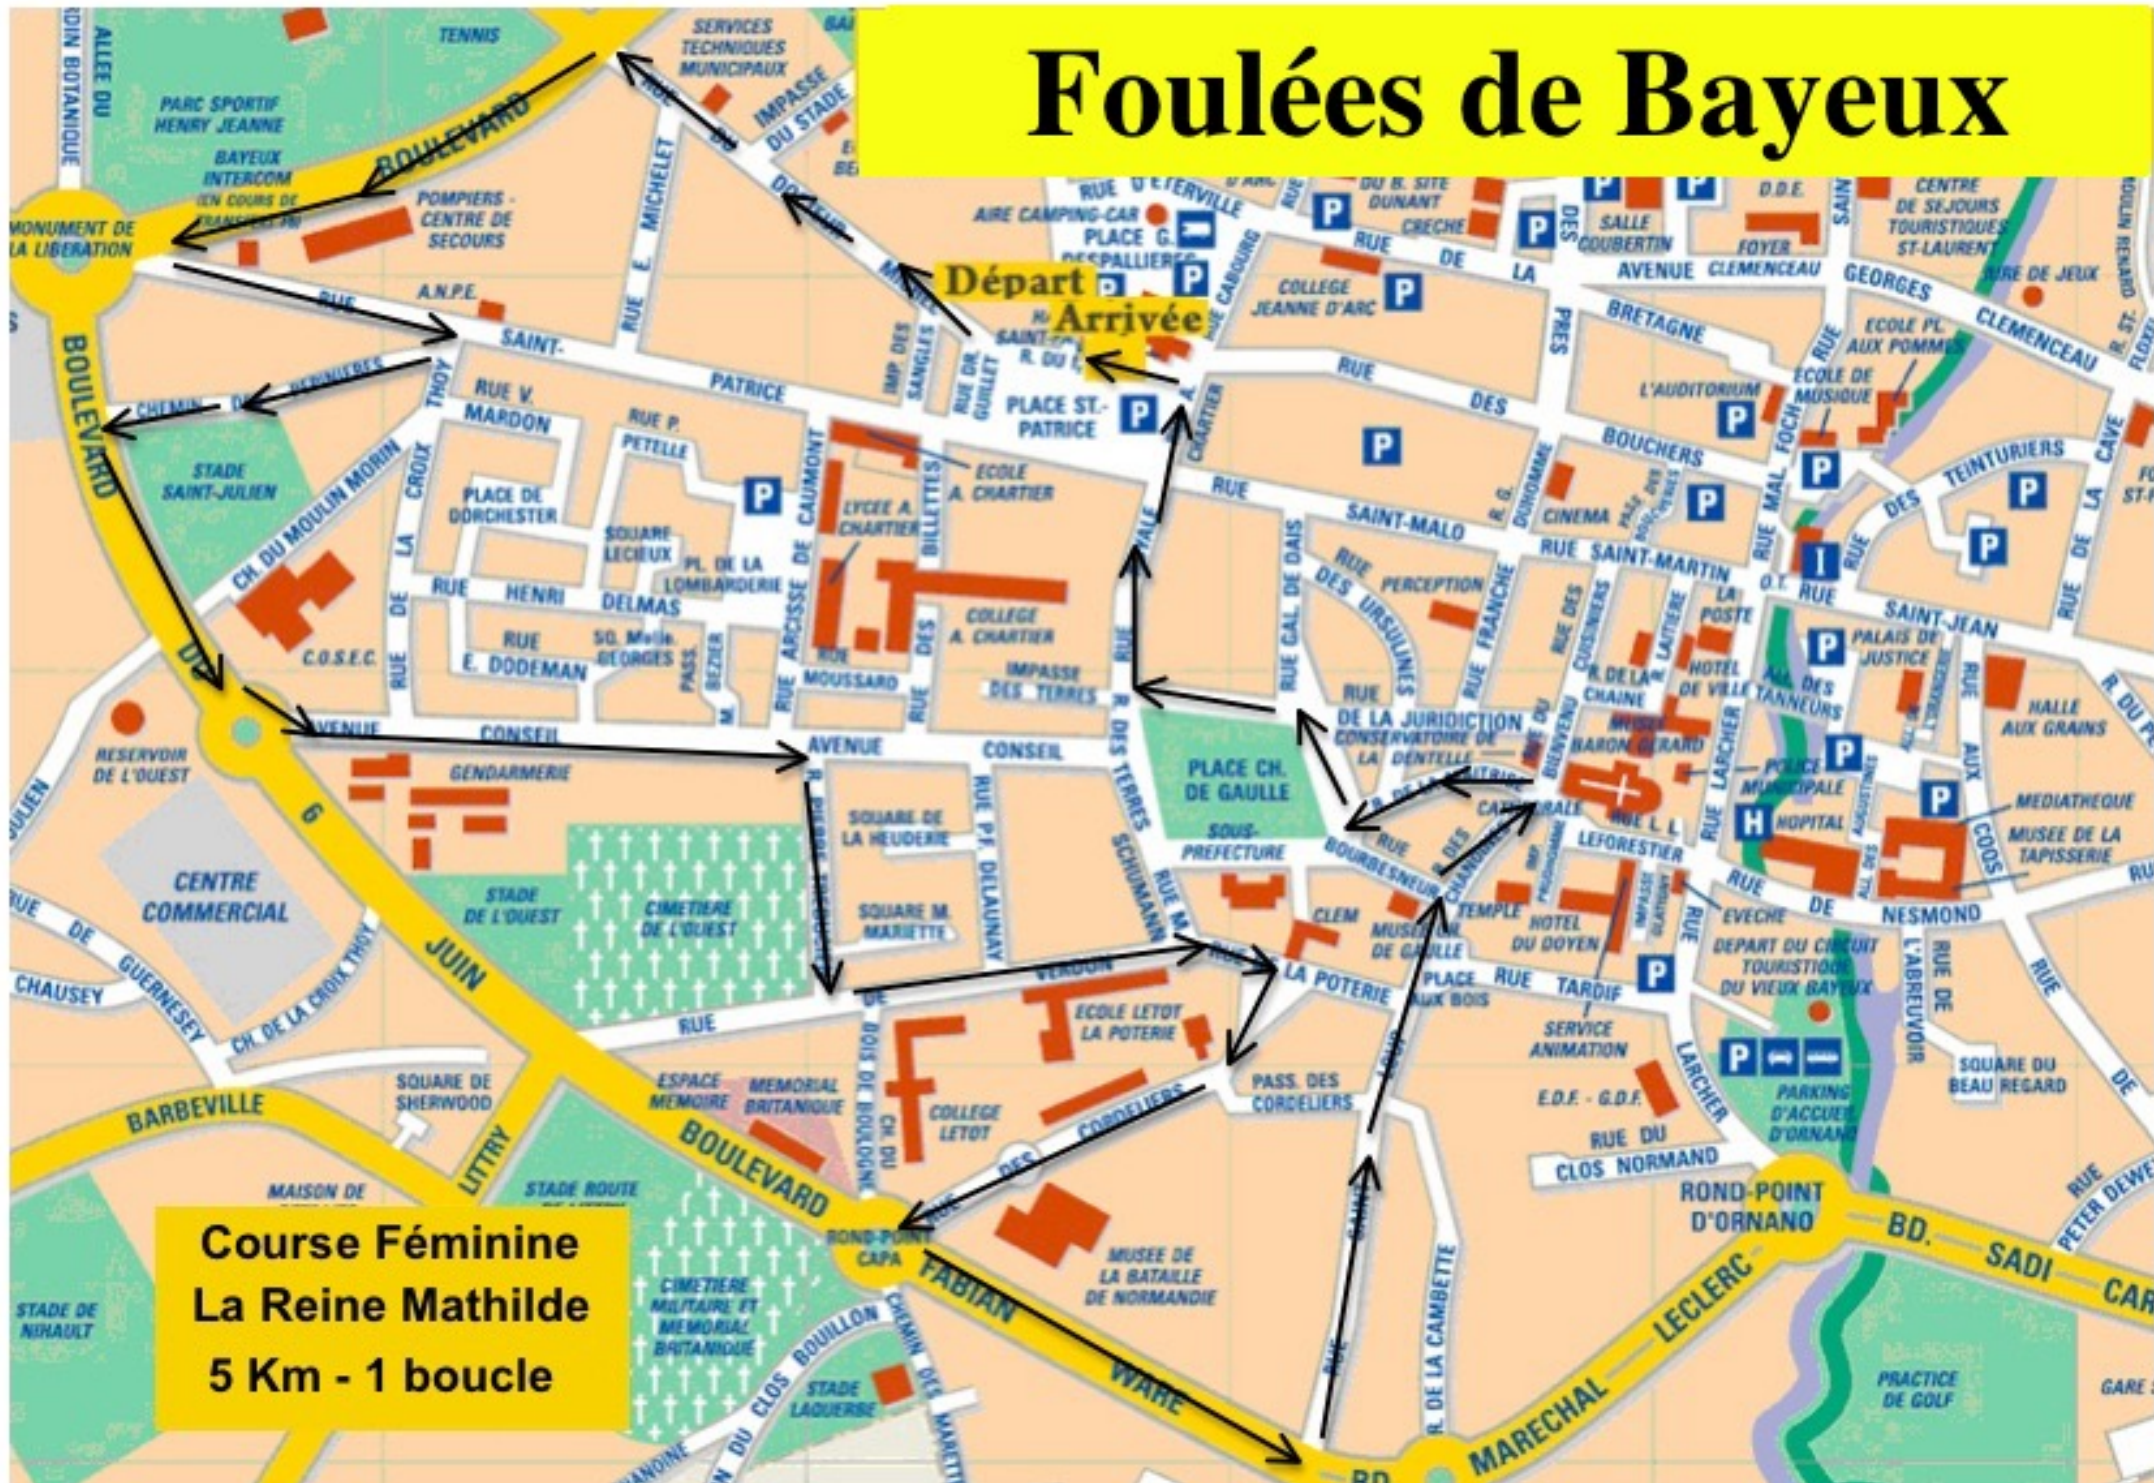

Foulées de Bayeux

**Course Féminine
La Reine Mathilde
5 Km - 1 boucle**